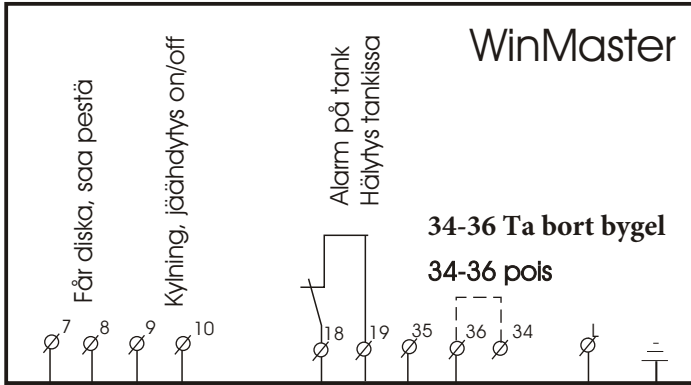

# Wedholms - Robot DeLaval

2020-11-16

Denna anslutning används på De Laval roboter från den 1.6.2004  
De Laval robotti kytkentä 1.6.2004 jälkeen

Milkroom Controller  
Non De Laval tank