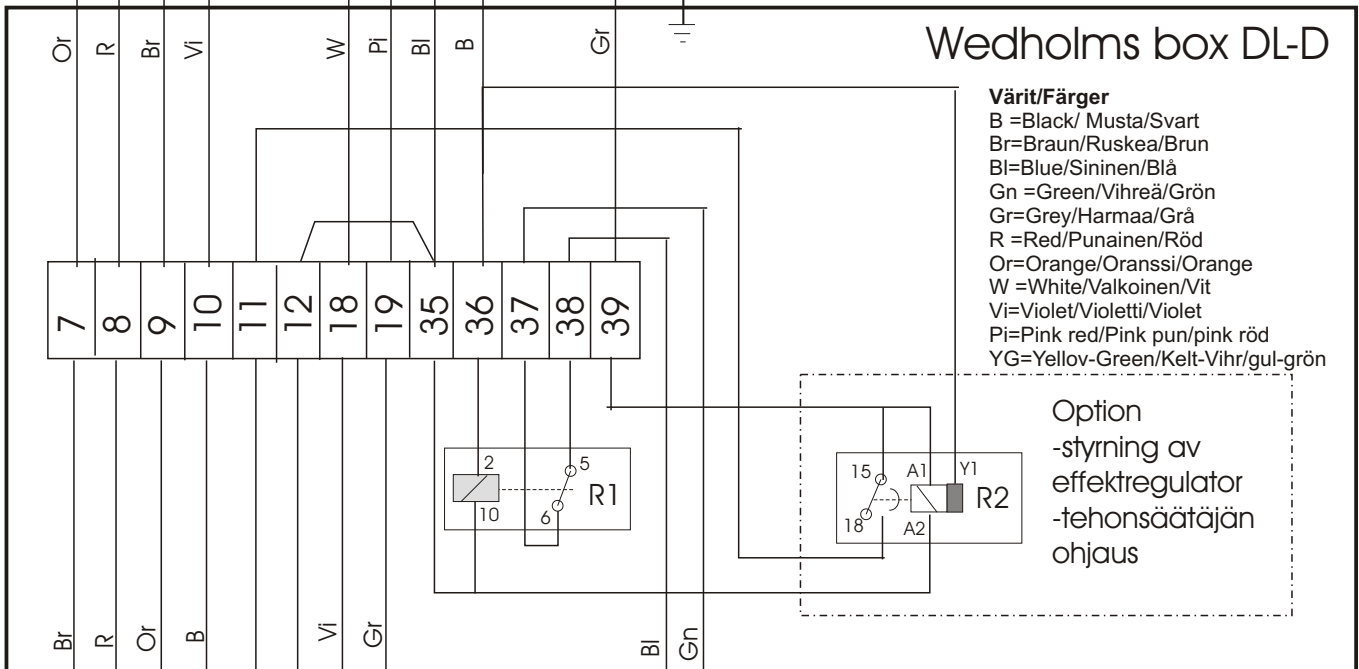

# Wedholms - Robot DeLaval

2020-11-16

Denna anslutning används på De Laval roboter från den 1.6.2004  
De Laval robotti kytkentä 1.6.2004 jälkeen

Milkroom Controller  
Non De Laval tank